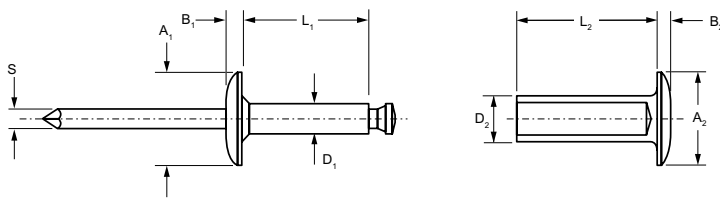

English	Français	Deutsch	Italiano	Español
Body: Steel Zinc plated	Corps: Acier Revêtement zingué	Hülse: Stahl Verzinkt	Corpo: Acciaio Zincati	Cuerpo: Acero Zincado
Mandrel: Steel Zinc plated	Tige: Acier Revêtement zingué	Dorn: Stahl Verzinkt	Gambo: Acciaio Zincati	Vástago: Acero Zincado
Tubular Component: Steel Zinc plated	Composant tubulaire: Acier Revêtement zingué	Röhrenförmiges Gegen- stück: Stahl Verzinkt	Componente tubulare: Acciaio Zincati	Componente tubular: Acero Zincado

ø nom.	[Material Legend]		D ₁	L ₁ max.	A ₁	B ₁	S	D ₂	L ₂ max.	A ₂	B ₂	[Tolerance Legend]	Part No/ref
	min.	max.											
3/16" (4.8 mm)	.625	.750	.250	.125	.525	.375	.059	.076	.188	.375	.057	N/A	SSLMS-06SP-12
	.688	.875											SSLMS-06SP-14
	.875	1.063											SSLMS-06SP-17
	1.063	1.250											SSLMS-06SP-20
	1.250	1.438											SSLMS-06SP-23
	1.438	1.625											SSLMS-06SP-26
	1.625	1.813											SSLMS-06SP-29
	1.813	2.000											SSLMS-06SP-32
	2.000	2.188											SSLMS-06SP-35
	2.188	2.375											SSLMS-06SP-38
1/4" (6.4 mm)	.625	.750	.312	.187	.442	.625	.095	.114	.250	.625	.095	350	SSLMS-08SP-12
	.750	.875											SSLMS-08SP-14
	.875	1.125											SSLMS-08SP-18
	1.125	1.375											SSLMS-08SP-22
	1.375	1.625											SSLMS-08SP-26
	1.625	1.875											SSLMS-08SP-30
	1.875	2.125		SSLMS-08SP-34									
	2.125	2.375		SSLMS-08SP-38									
	2.375	2.625		SSLMS-08SP-42									
	2.625	2.875		SSLMS-08SP-46									
	2.875	3.125		SSLMS-08SP-50									
	3.125	3.375		SSLMS-08SP-54									
	3.375	3.625		SSLMS-08SP-58									
	3.625	3.875		SSLMS-08SP-62									