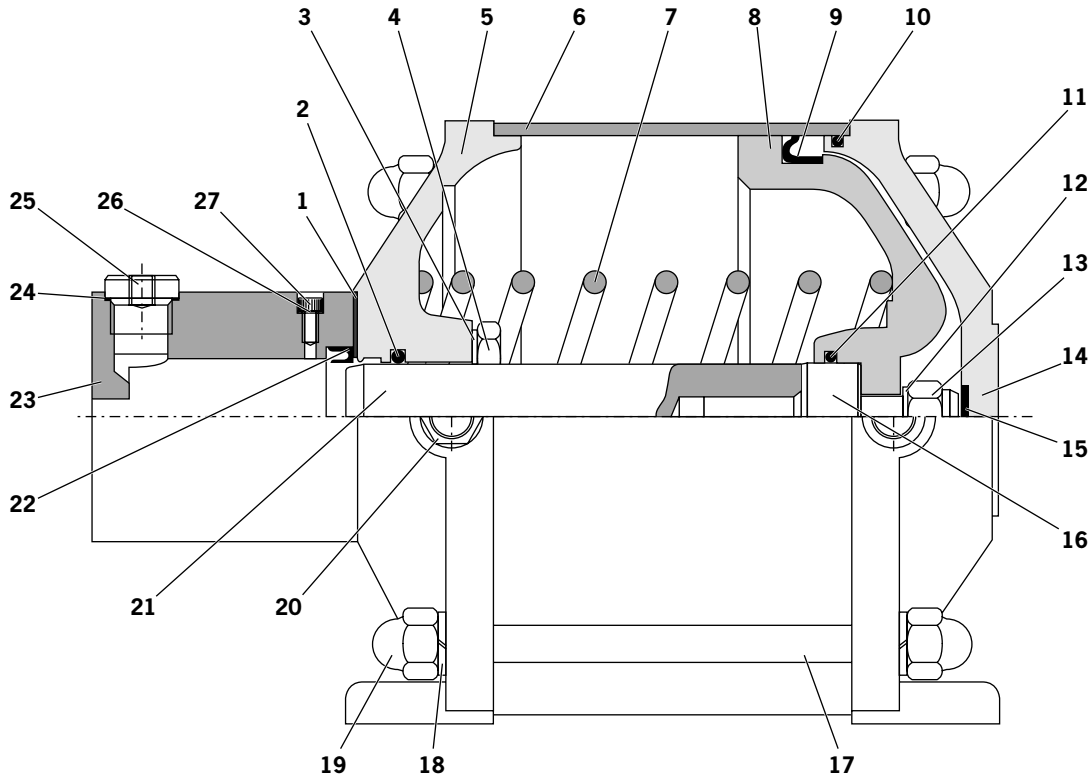

General Assembly of Pull Intensifier 07005-10112

Parts List of Pull Intensifier 07005-10112

07005-10112 PULL INTENSIFIER PARTS LIST									
ITEM	PART N°	DESCRIPTION	QTY	SPARES	ITEM	PART N°	DESCRIPTION	QTY	SPARES
1	07267-08019	SEAL	4	-	15	07267-08035	SHOCK ABSORBER	1	-
2	07287-08004	SEAL	1	-	16	07267-08032	ROD EXTENSION	1	-
3	07267-08022	WASHER	4	-	17	07287-08014	TENSION ROD	4	-
4	07267-08006	SCREW	4	-	18	07267-08026	SPRING WASHER	8	-
5	07287-08007	FRONT FLANGE	1	-	19	07267-08013	BLIND NUT	8	-
6	07287-08017	PNEUMATIC CYLINDER	1	-	20	07267-08033	FILTER	1	-
7	07287-08008	SPRING	1	-	21	07287-08009	ROD	1	-
8	07267-08010	PISTON	1	-	22	07287-08003	SEAL	1	-
9	07267-08011	PISTON SEAL	1	-	23	07287-08002	STEEL HEAD	1	-
10	07267-08012	SEAL	1	-	24	07267-08030	WASHER	1	-
11	07267-08020	SEAL	1	-	25	07267-08029	PLUG	1	-
12	07267-08031	WASHER	1	-	26	07267-08034	WASHER	1	-
13	07267-08015	LOCKNUT	1	-	27	07267-08021	BLEED SCREW	1	-
14	07267-08016	REAR FLANGE	1	-