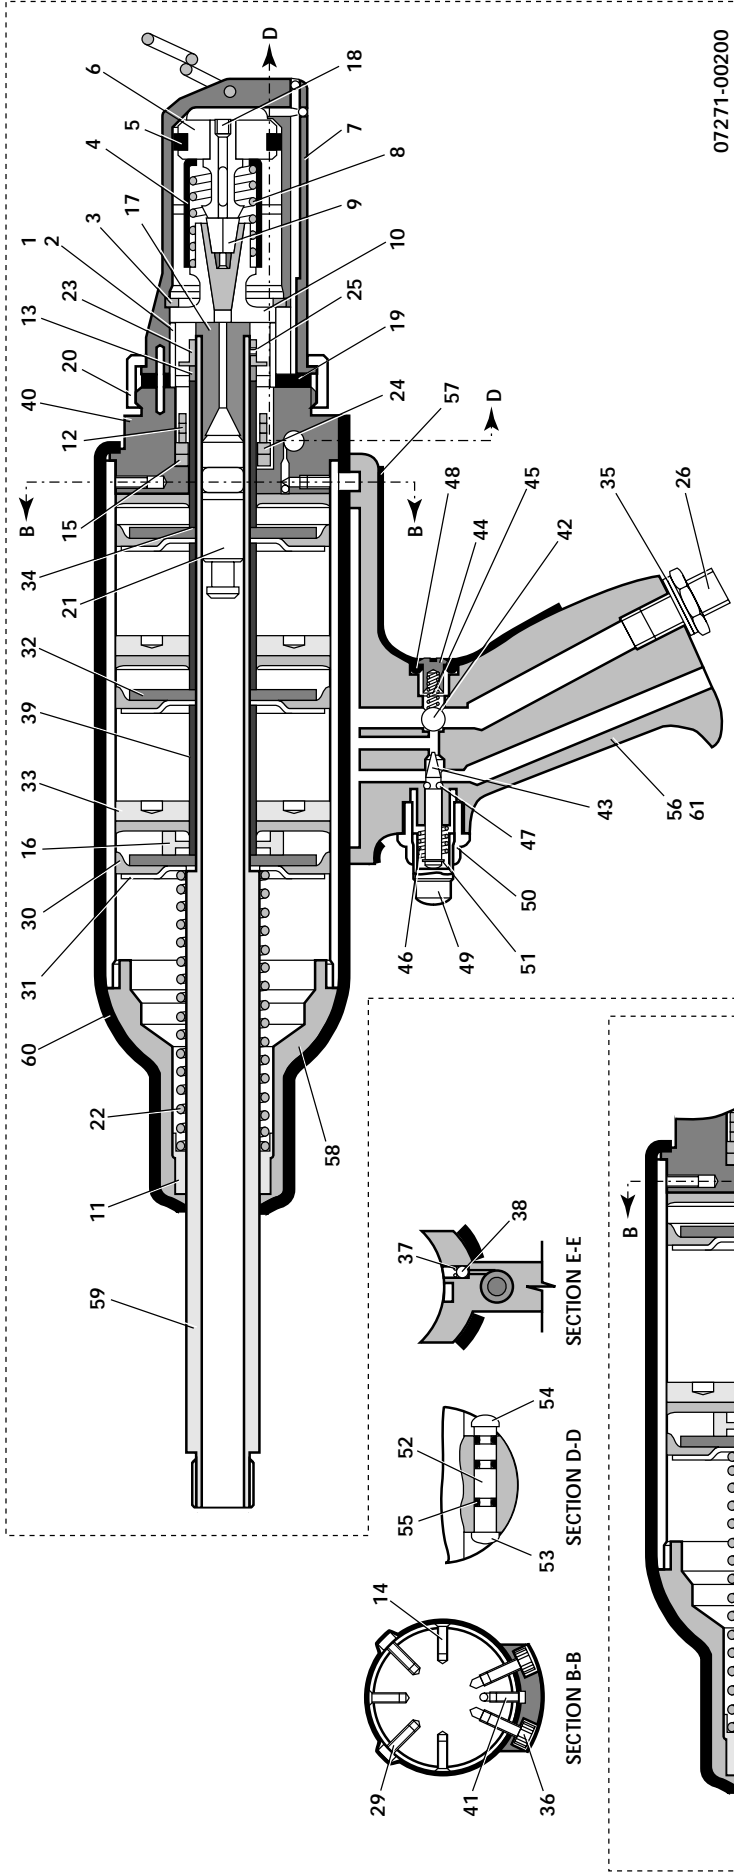

GENERAL ASSEMBLY OF BASE TOOLS 07271-00200/07274-00200

07271-00200

07274-00200

PARTS LIST OF ITEMS COMMON TO 07271-00200/07274-00200 BASE TOOLS

ITEM	PART N°	DESCRIPTION	QTY	SPARES	ITEM	PART N°	DESCRIPTION	QTY	SPARES	ITEM	PART N°	DESCRIPTION	QTY	SPARES
1	07271-00900	TAIL JAW ASSEMBLY	1	-	11	07271-00313	BUSH	1	-	21	07271-01100	CURSOR	1	-
2	07271-00905	JAW HOUSING SPACER	1	-	12	07170-00201	BUSH STOP	3	-	22	07150-00303	SPRING	1	-
3	07004-00051	CIRCLIP	1	-	13	07271-00309	SPACER	1	-	23	07271-00317	BARREL NUT	1	-
4	07271-00906	SPRING SLEEVE	1	-	14	07001-00257	SCREW	3	-	24	07271-00314	BACK UP RING	1	-
5	07003-00132	'O' RING	1	-	15	07271-00324	BUFFER	1	-	25	07001-00243	SCREW	1	-
6	07271-01000	TURRET AND PISTON ASSEMBLY	1	-	16	07273-00302	PISTON SPACER	1	-	26	07005-00041	CONNECTOR	1	-
7	07271-00800	TAIL JAW CYLINDER ASSEMBLY	1	-	17	07271-00323	MANDREL GUIDE	1	-	27	07900-00354	SAFETY LABEL	1	NOT SHOWN
8	07154-00404	SPRING	1	-	18	07001-00267	SCREW	1	-	28	07900-00361	TOOL INSTRUCTION MANUAL	1	NOT SHOWN
9	07151-00403	TAIL JAWS	1 pair	-	19	07271-00201	SEAL	1	-					
10	07271-00903	TAIL JAW HOUSING	1	-	20	07271-00203	LOCK RING	1	-					