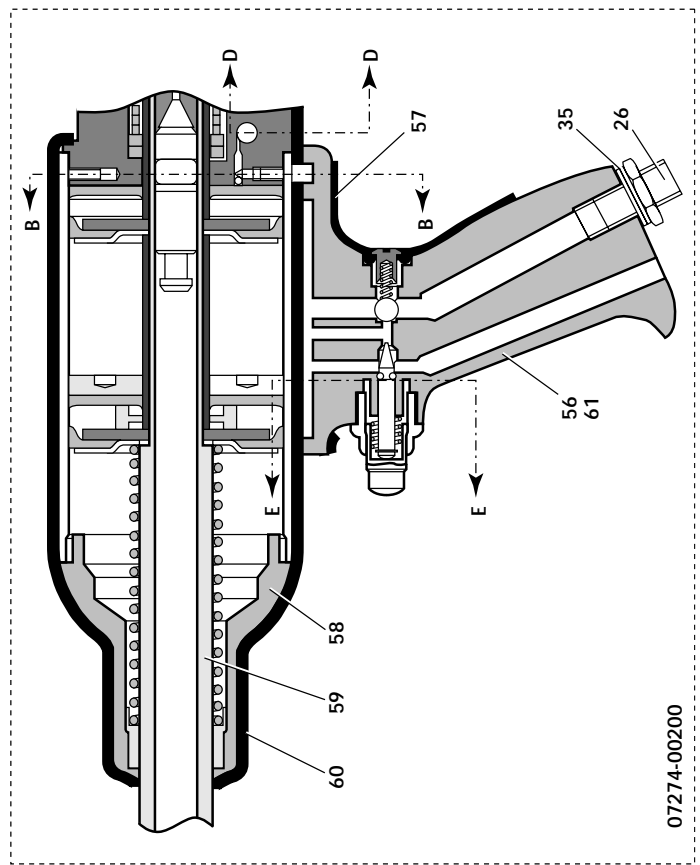

GENERAL ASSEMBLY OF BASE TOOLS 07271-00200/07274-00200

07271-00200

07274-00200

PARTS LIST OF ITEMS COMMON TO 07271-00200/07274-00200 BASE TOOLS

ITEM	PART N°	DESCRIPTION	QTY	SPARES	ITEM	PART N°	DESCRIPTION	QTY	SPARES	ITEM	PART N°	DESCRIPTION	QTY	SPARES
1	07271-00900	TAIL JAW ASSEMBLY	1	-	11	07271-00313	BUSH	1	-	21	07271-01100	CURSOR	1	-
2	07271-00905	JAW HOUSING SPACER	1	-	12	07170-00201	BUSH STOP	3	-	22	07150-00303	SPRING	1	-
3	07004-00051	CIRCLIP	1	-	13	07271-00309	SPACER	1	-	23	07271-00317	BARREL NUT	1	-
4	07271-00906	SPRING SLEEVE	1	-	14	07001-00257	SCREW	3	-	24	07271-00314	BACK UP RING	1	-
5	07003-00132	'O' RING	1	-	15	07271-00324	BUFFER	1	-	25	07001-00243	SCREW	1	-
6	07271-01000	TURRET AND PISTON ASSEMBLY	1	-	16	07273-00302	PISTON SPACER	1	-	26	07005-00041	CONNECTOR	1	-
7	07271-00800	TAIL JAW CYLINDER ASSEMBLY	1	-	17	07271-00323	MANDREL GUIDE	1	-	27	07900-00354	SAFETY LABEL	1	NOT SHOWN
8	07154-00404	SPRING	1	-	18	07001-00267	SCREW	1	-	28	07900-00361	TOOL INSTRUCTION MANUAL	1	NOT SHOWN
9	07151-00403	TAIL JAWS	1 pair	-	19	07271-00201	SEAL	1	-					
10	07271-00903	TAIL JAW HOUSING	1	-	20	07271-00203	LOCK RING	1	-					