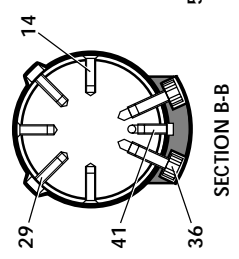

GENERAL ASSEMBLY OF BASE TOOLS 07271-00200/07274-00200

07271-00200

07274-00200

PARTS LIST OF ITEMS COMMON TO 07271-00200/07274-00200 BASE TOOLS

ITEM	PART N°	DESCRIPTION	QTY	SPARES	ITEM	PART N°	DESCRIPTION	QTY	SPARES	ITEM	PART N°	DESCRIPTION	QTY	SPARES
1	07271-00900	TAIL JAW ASSEMBLY	1	-	11	07271-00313	BUSH	1	-	21	07271-01100	CURSOR	1	-
2	07271-00905	JAW HOUSING SPACER	1	-	12	07170-00201	BUSH STOP	3	-	22	07150-00303	SPRING	1	-
3	07004-00051	CIRCLIP	1	-	13	07271-00309	SPACER	1	-	23	07271-00317	BARREL NUT	1	-
4	07271-00906	SPRING SLEEVE	1	-	14	07001-00257	SCREW	3	-	24	07271-00314	BACK UP RING	1	-
5	07003-00132	'O' RING	1	-	15	07271-00324	BUFFER	1	-	25	07001-00243	SCREW	1	-
6	07271-01000	TURRET AND PISTON ASSEMBLY	1	-	16	07273-00302	PISTON SPACER	1	-	26	07005-00041	CONNECTOR	1	-
7	07271-00800	TAIL JAW CYLINDER ASSEMBLY	1	-	17	07271-00323	MANDREL GUIDE	1	-	27	07900-00354	SAFETY LABEL	1	NOT SHOWN
8	07154-00404	SPRING	1	-	18	07001-00267	SCREW	1	-	28	07900-00361	TOOL INSTRUCTION MANUAL	1	NOT SHOWN
9	07151-00403	TAIL JAWS	1 pair	-	19	07271-00201	SEAL	1	-					
10	07271-00903	TAIL JAW HOUSING	1	-	20	07271-00203	LOCK RING	1	-					